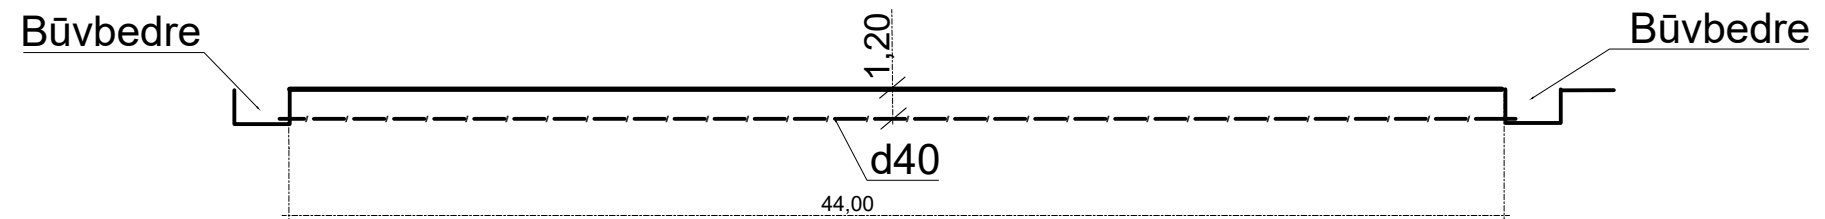

# 1. Caurdure Dzirnavas, Nīcas pagasts, Dienvidkurzemes novads

# 2. Caurdure Cīrulīši - Rūtas, Nīcas pagasts, Dienvidkurzemes novads

# 3. Caurdure Liekalni - Dreimaņi, Nīcas pagasts, Dienvidkurzemes novads

				2.4.1.2.i. Platjoslas jeb ļoti augstas veiktspējas tīklu "pēdējās jūdzes" infrastruktūras attīstība					
Proj. vadītājs	J. Patmalnieks			Elektronisko sakaru tīkla izbūve līdz īpašumiem, autoceļš A11, V1222, Nīcas pagasts, Dienvidkurzemes novads	Stadija	Mērogs	Lapa	Lapas	
Projektētājs	A. Lobaskov						1	1	
				Caurdures profili					