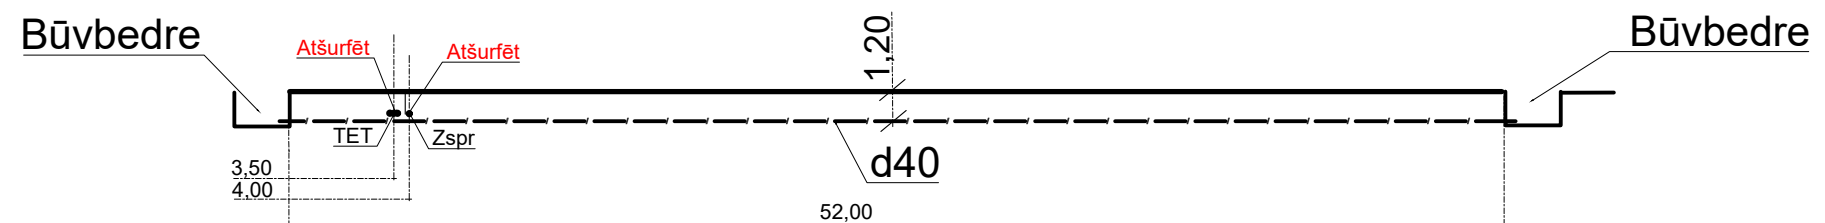

# 1. Caurdure Dzirnavas, Nīcas pagasts, Dienvidkurzemes novads

# 2. Caurdure Cīrulīši - Rūtas, Nīcas pagasts, Dienvidkurzemes novads

# 3. Caurdure Liekalni - Dreimaņi, Nīcas pagasts, Dienvidkurzemes novads

				2.4.1.2.i. Platjoslas jeb ļoti augstas veiktspējas tīklu "pēdējās jūdzes" infrastruktūras attīstība					
Proj. vadītājs	J. Patmalnieks			Elektronisko sakaru tīkla izbūve līdz īpašumiem, autoceļš A11, V1222, Nīcas pagasts, Dienvidkurzemes novads	Stadija	Mērogs	Lapa	Lapas	
Projektētājs	A. Lobaskov						1	1	
				Caurdures profili					